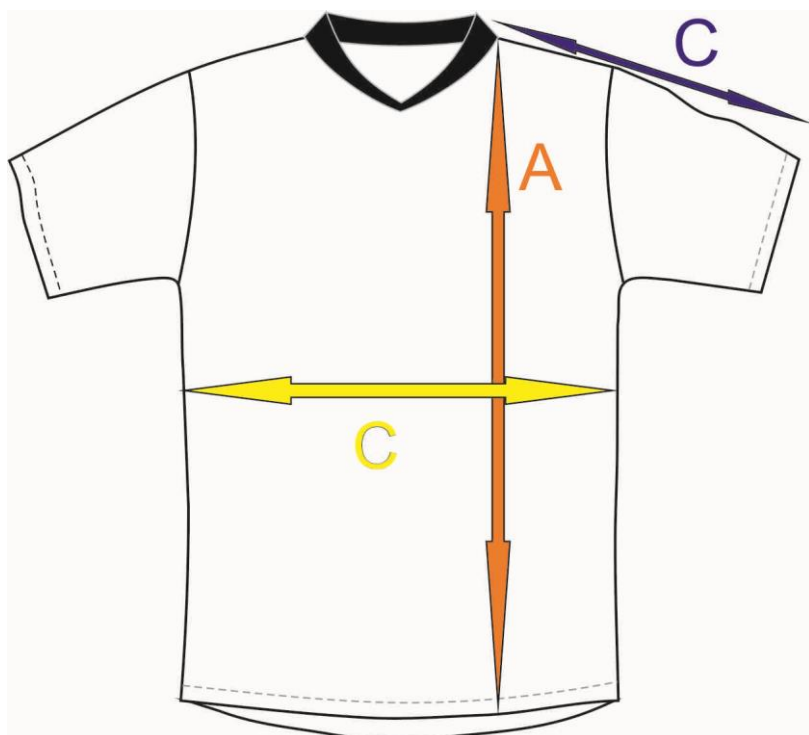

Velikostní tabulka – FOTBAL, FLORBAL, HÁZENÁ ATD.

	A délka dresu	B šířka dresu	C délka krátkého rukávu	D délka dlouhého rukávu
120	54,5	40,5	21,5	44
130	57,5	42,5	21,5	47
140	60	45	23	50
S	63	47	25	53
M	65	49	26	53
L	67	51	27	58
XL	69,5	55	28	58
XXL	71,5	59	28	60

Velikosti jsou uvedeny v centimetrech. Barevnost se uvádí v hodnotách CMYK, PANTONE, RGB, barevnost, která se zobrazí na monitoru, nemusí odpovídat reálné skutečnosti. Tolerance v šití +/- 2cm.