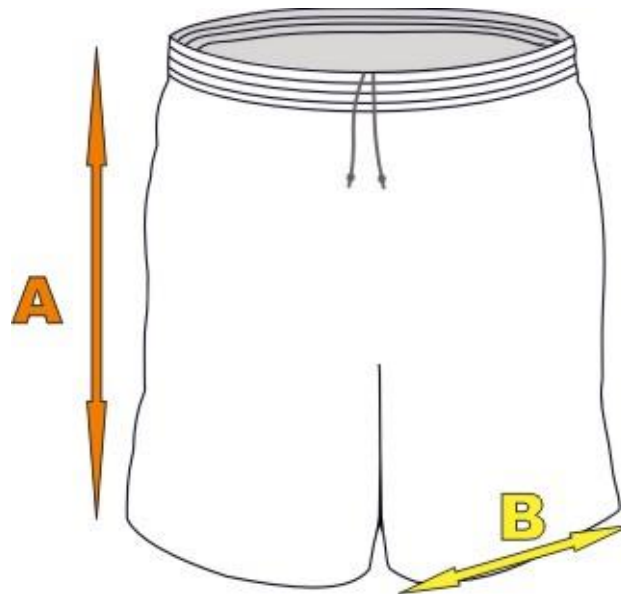

# Velikostní tabulka – TRENÝRKY

	<b>A</b> délka nohavice	<b>B</b> šířka nohavice
<b>XXS</b>	36	26
<b>XS</b>	39	27
<b>S</b>	41	29
<b>M</b>	42	30
<b>L</b>	44	32,5
<b>XL</b>	46,5	34,5
<b>XXL</b>	48	36,5
<b>XXXL</b>	50	38

VELIKOSTI JSOU UVEDENY V CM

Při objednání trenek uveďte, jestli mají mít rozparky na nohavicích a šňůrku v pase